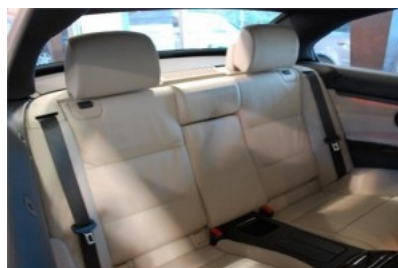

BMW 320d Cabrio, M Aerodynamický paket, M Sportpaket, NAVI

799 000 Kč + DPH

Technická data:

Ev. číslo	BMW0118
Tovární značka:	BMW
Model:	320d Cabrio
Stav vozidla:	ojeté
Karoserie:	Cabrio / Roadster
Výkon:	135 kW / 184 PS
Objem motoru:	1995 cm³
Palivo:	Diesel
Barva karoserie:	Černá metalíza "Black Sapphire"
Interiér:	Kůže černá - "Dakota Oyster"
Stav kilometrů:	26200
První registrace:	01/2012
Pohon kol:	4x2
Převodovka:	manuální
Počet míst:	4

Edice a pakety

- M sportovní paket
- M sportovní kožený volant
- M aerodynamický paket
- M sportovní podvozek
- Comfort paket
- Inovační paket
- Odkládací paket
- Světelný paket

Motor a podvozek

- Funkce Auto Start / Stop
- Rekuperace kinetické energie
- Servotronic

Bezpečnost a životní prostředí

- Xenonové světlomety
- Adaptivní světlomety