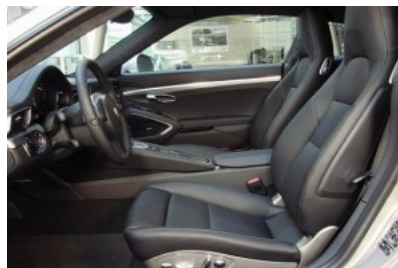

Hlavní výbava vozidla

- 7 stupňová dvouspojková převodovka Porsche (PDK)
- Systém BOSE® Surround Sound
- Vyhřívaná a odvětrávaná sedadla
- ParkAssistent vpředu a vzadu
- PCM včetně navigačního modulu a univerzálního rozhraní pro audio zařízení
- Paket Sport Chrono
- Sportovní výfuková soustava
- Systém kontroly tlaku vzduchu v pneumatikách (RDK)
- 20" kola Carrera S